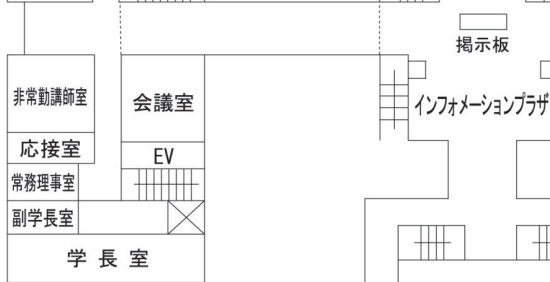

北海道情報大学

キャンパスのご案内

校舎配置図

2階

3階

通信教育棟

1 階

2 階

eDC タワー

1 階

2 階

3階

4階

5階

6階

7階

8階

9階

10階

国際交流センター (レジデンス HIU)

3 F

2 F

1 F