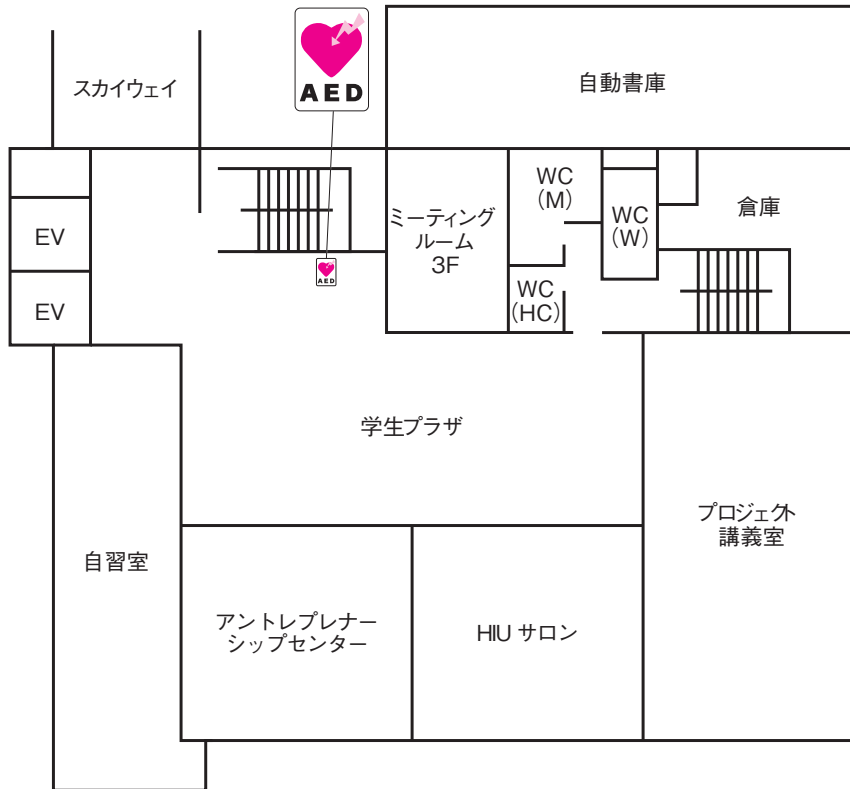

北海道情報大学

キャンパスのご案内

校舎配置図

2階

3階

通信教育棟

1 階

2 階

eDC タワー

1 階

2 階

3階

4階

5階

6階

7階

8階

9階

10階

国際交流センター (レジデンス HIU)

3 F

2 F

1 F