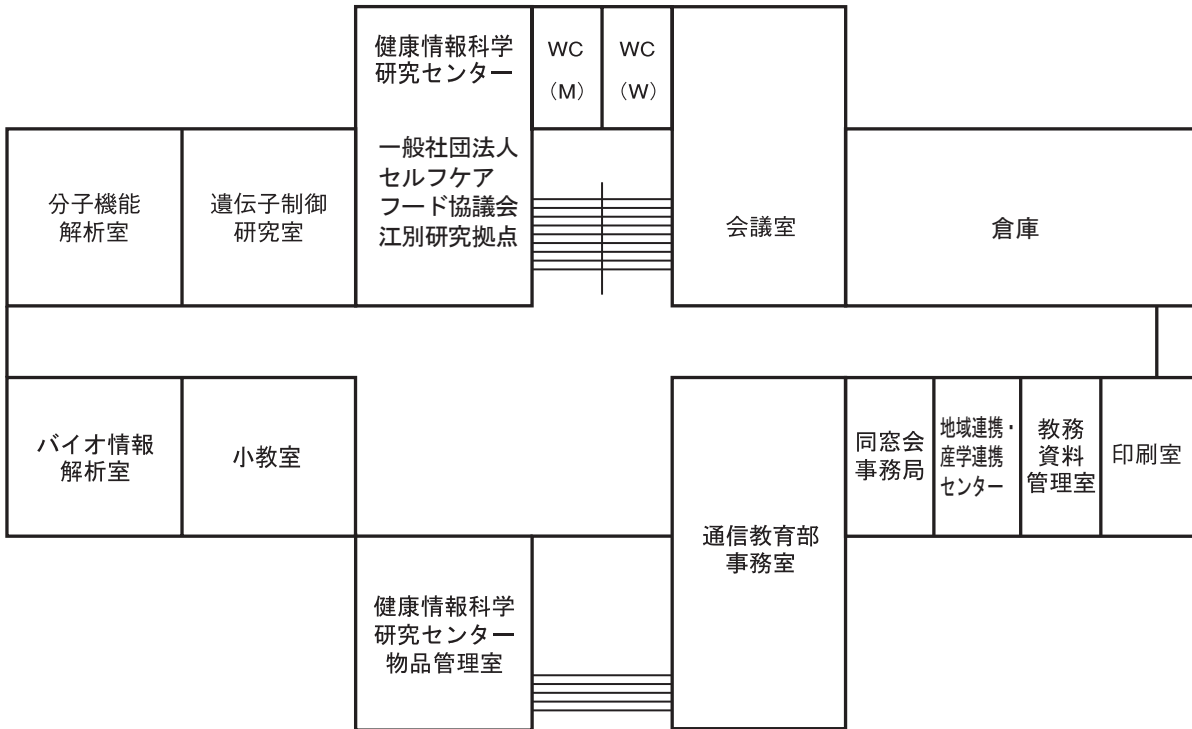

北海道情報大学

キャンパスのご案内

校舎配置図

2階

3階

通信教育棟

1 階

2 階

eDC タワー

1 階

2 階

3階

4階

5階

6階

7階

8階

9階

10階

国際交流センター (レジデンス HIU)

3 F

2 F

1 F