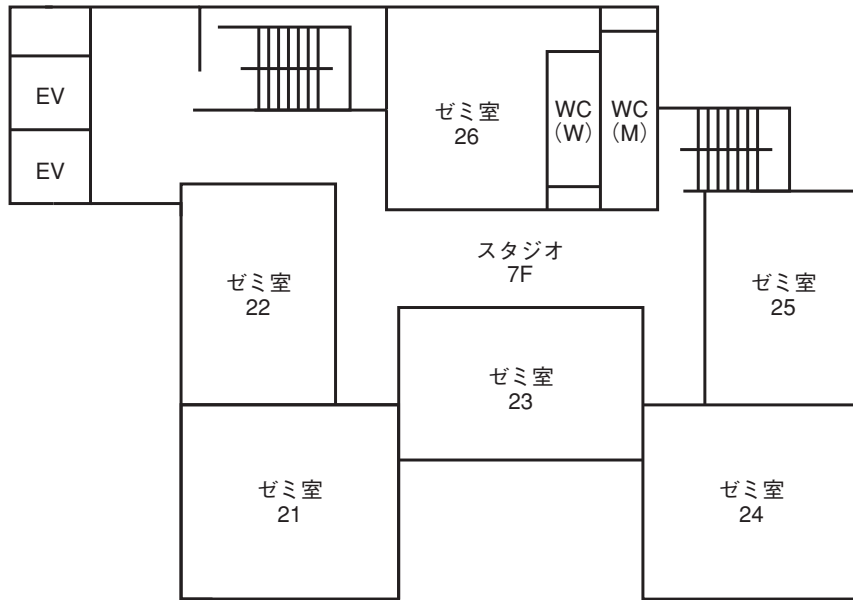

北海道情報大学

キャンパスのご案内

校舎配置図

2階

3階

通信教育棟

1 階

2 階

eDC タワー

1 階

2 階

3階

4階

5階

6階

7階

8階

9階

10階

国際交流センター (レジデンス HIU)

3 F

2 F

1 F