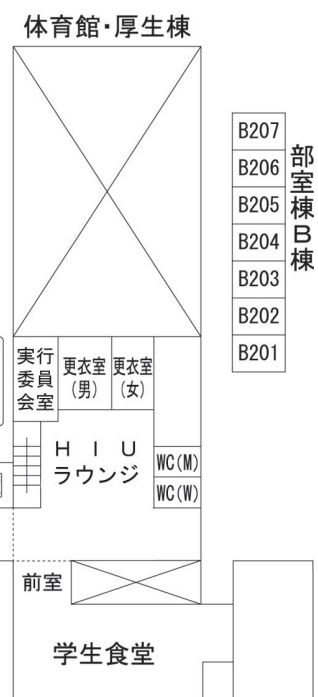

北海道情報大学

キャンパスのご案内

校舎配置図

2階

3階

通信教育棟

1 階

2 階

eDC タワー

1 階

2 階

3階

4階

5階

6階

7階

8階

9階

10階

国際交流センター (レジデンス HIU)

3 F

2 F

1 F