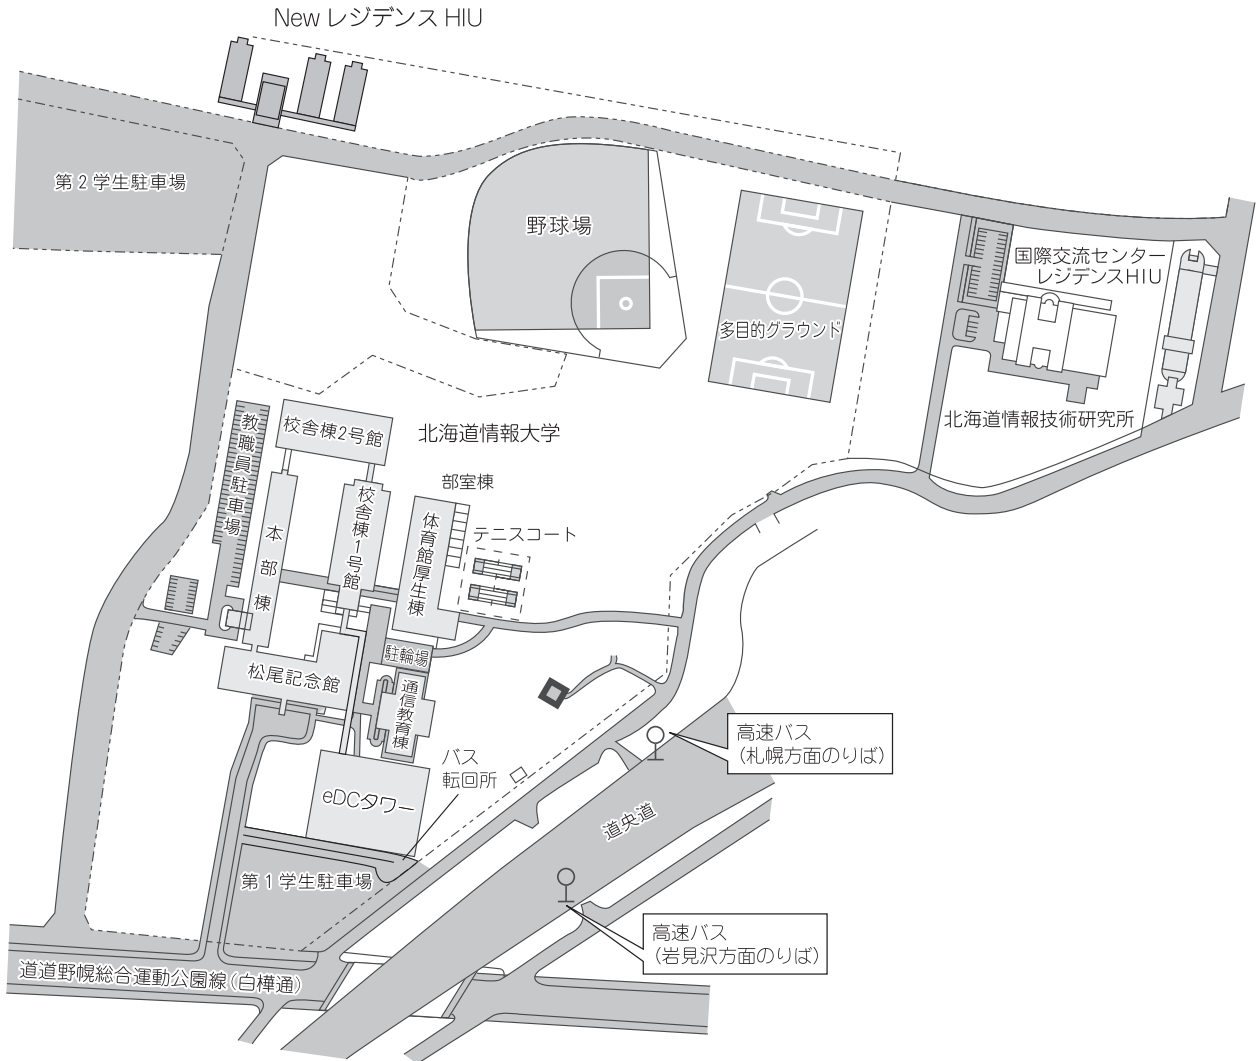

北海道情報大学

キャンパスのご案内

校舎配置図

2階

3階

通信教育棟

1 階

2 階

eDC タワー

1 階

2 階

3階

4階

5階

6階

7階

8階

9階

10階

国際交流センター (レジデンス HIU)

3 F

2 F

1 F