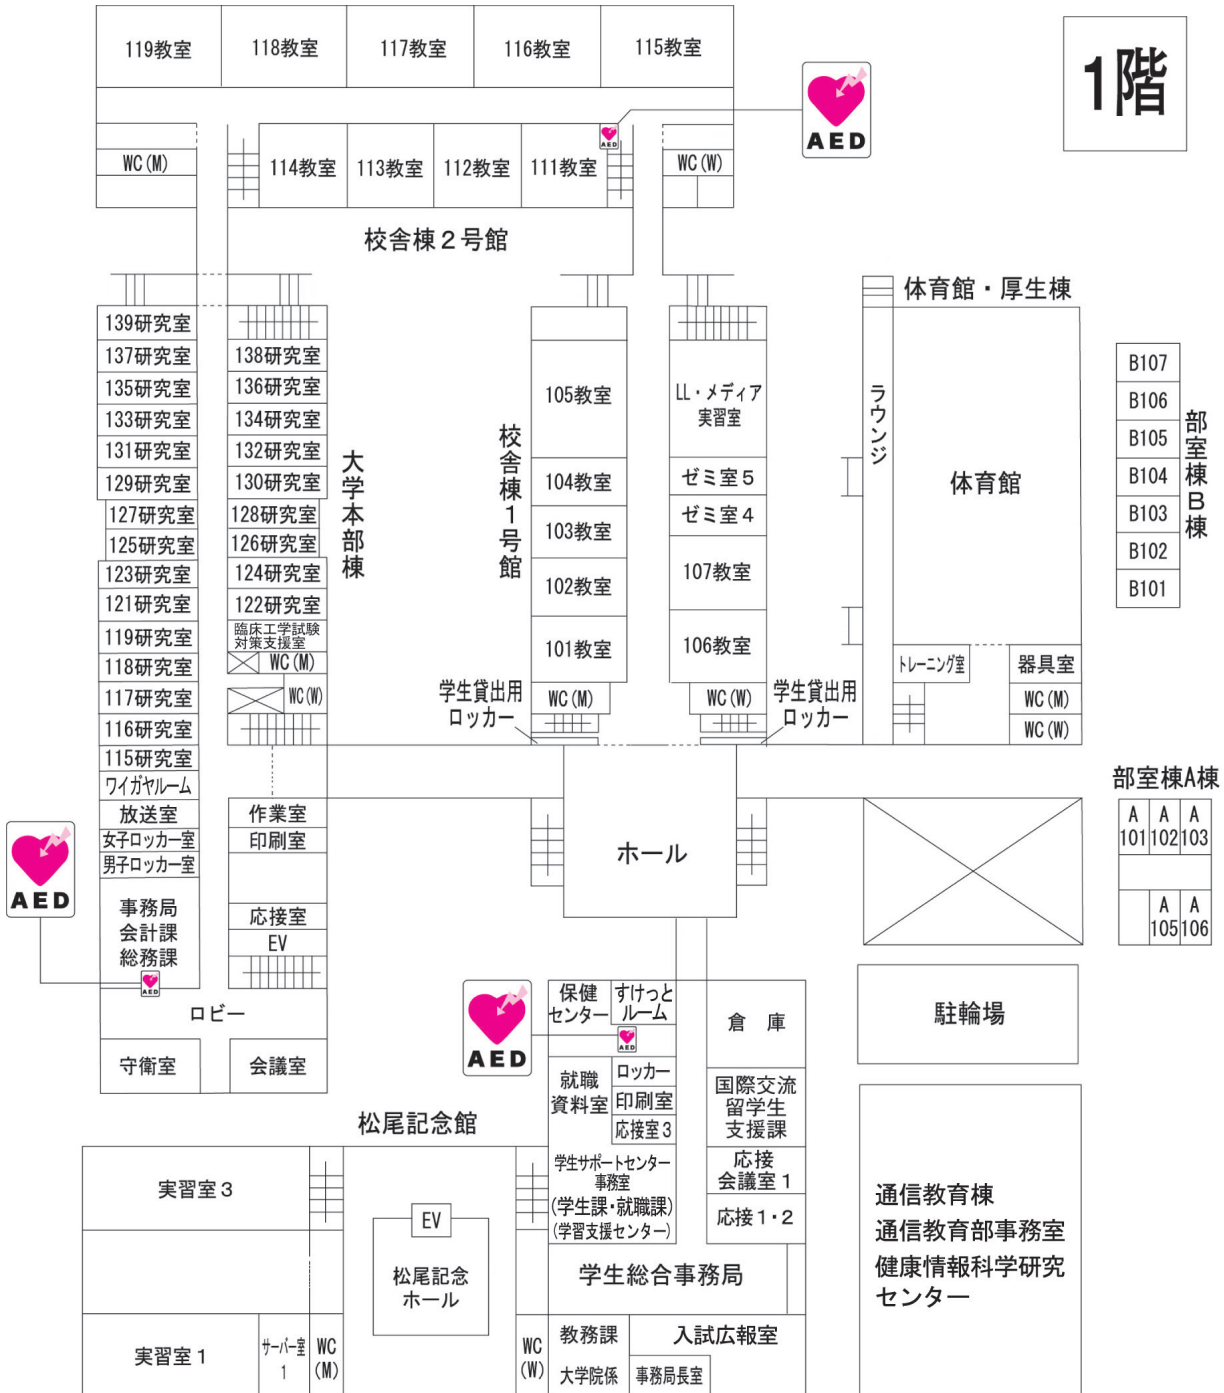

北海道情報大学

キャンパスのご案内

校舎配置図

2階

3階

通信教育棟

1 階

2 階

eDC タワー

1 階

2 階

3階

4階

5階

6階

7階

8階

9階

10階

国際交流センター (レジデンス HIU)

3 F

2 F

1 F