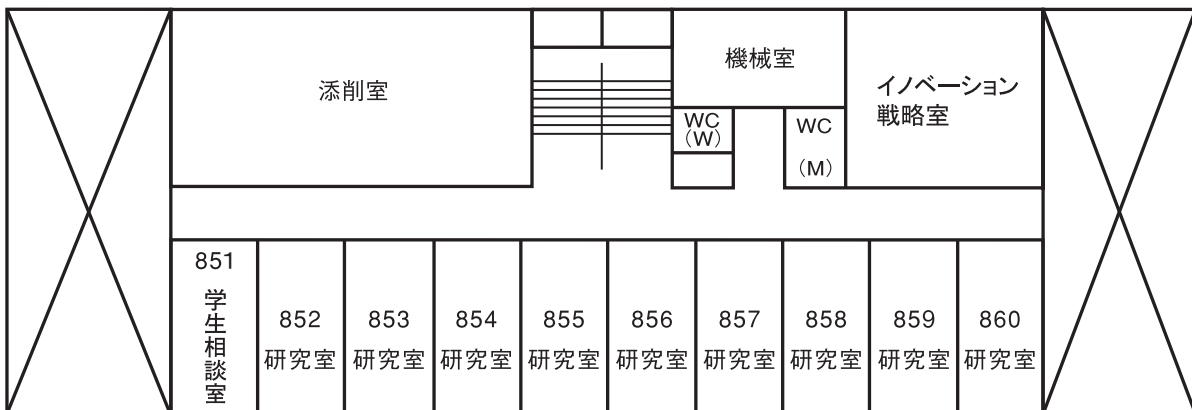

北海道情報大学

キャンパスのご案内

校舎配置図

2階

3階

通信教育棟

1 階

2 階

eDC タワー

1 階

2 階

3階

4階

5階

6階

7階