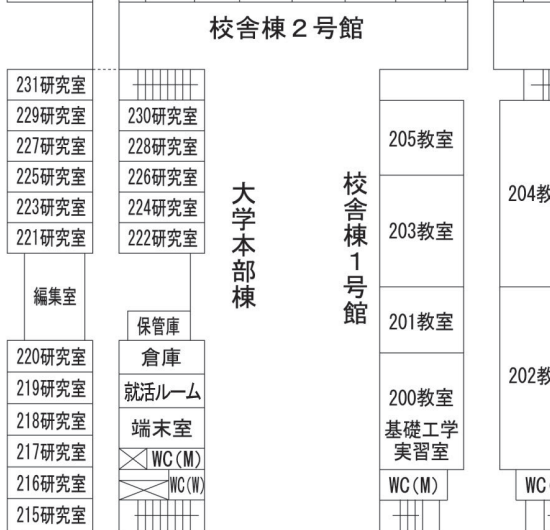

北海道情報大学

キャンパスのご案内

校舎配置図

2階

3階

通信教育棟

1 階

2 階

eDC タワー

1 階

2 階

3階

4階

5階

6階

7階