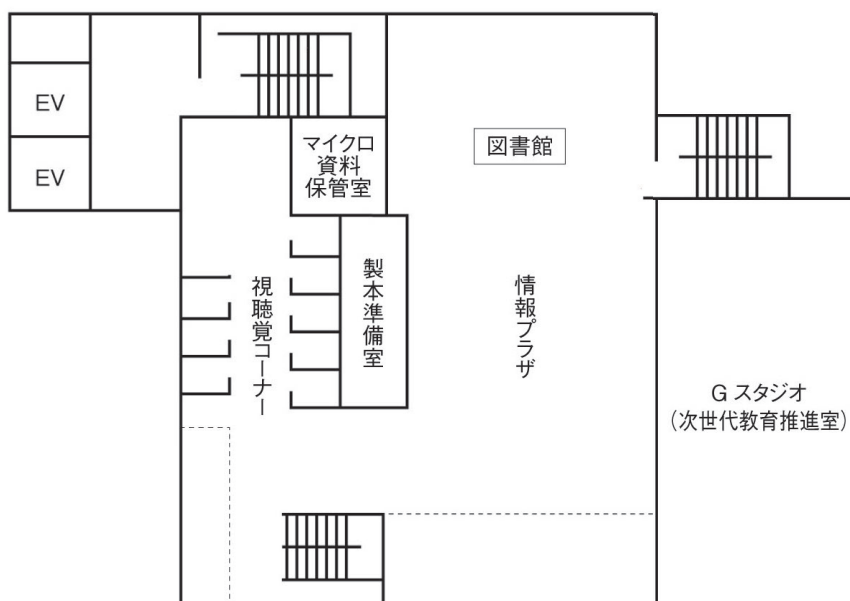

北海道情報大学

キャンパスのご案内

校舎配置図

2階

3階

通信教育棟

1 階

2 階

eDC タワー

1 階

2 階

3階

4階

5階

6階

7階

8階

9階

10階

国際交流センター (レジデンス HIU)

3 F

2 F

1 F