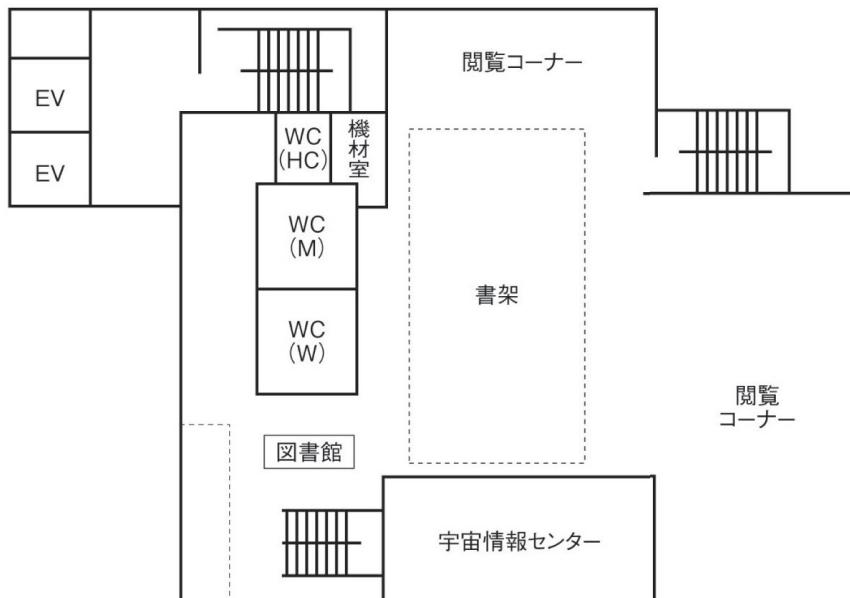

北海道情報大学

キャンパスのご案内

校舎配置図

2階

3階

通信教育棟

1 階

2 階

eDC タワー

1 階

2 階

3階

4階

5階

6階

7階

8階

9階

10階

国際交流センター (レジデンス HIU)

3 F

2 F

1 F