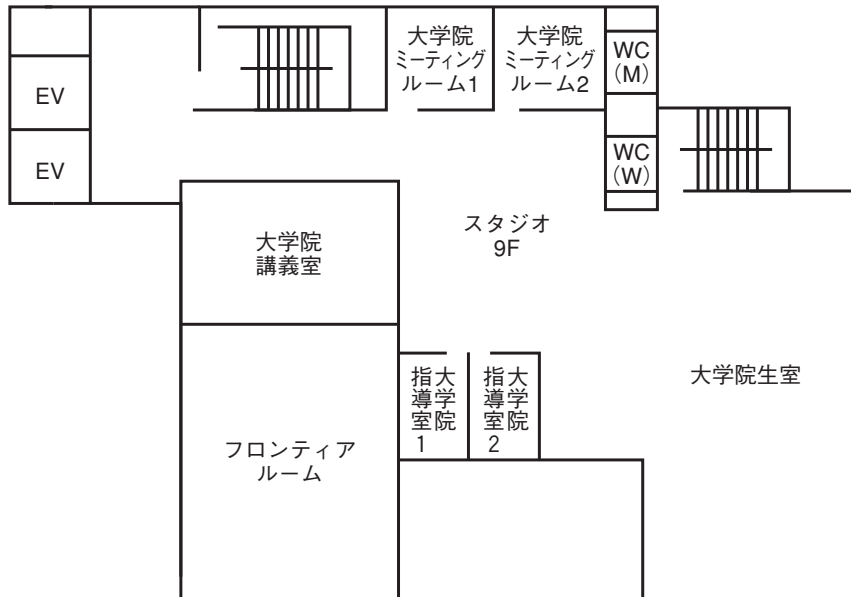

北海道情報大学

キャンパスのご案内

校舎配置図

2階

3階

通信教育棟

1 階

2 階

eDC タワー

1 階

2 階

3階

4階

5階

6階

7階

8階

9階

10階

国際交流センター (レジデンス HIU)

3 F

2 F

1 F